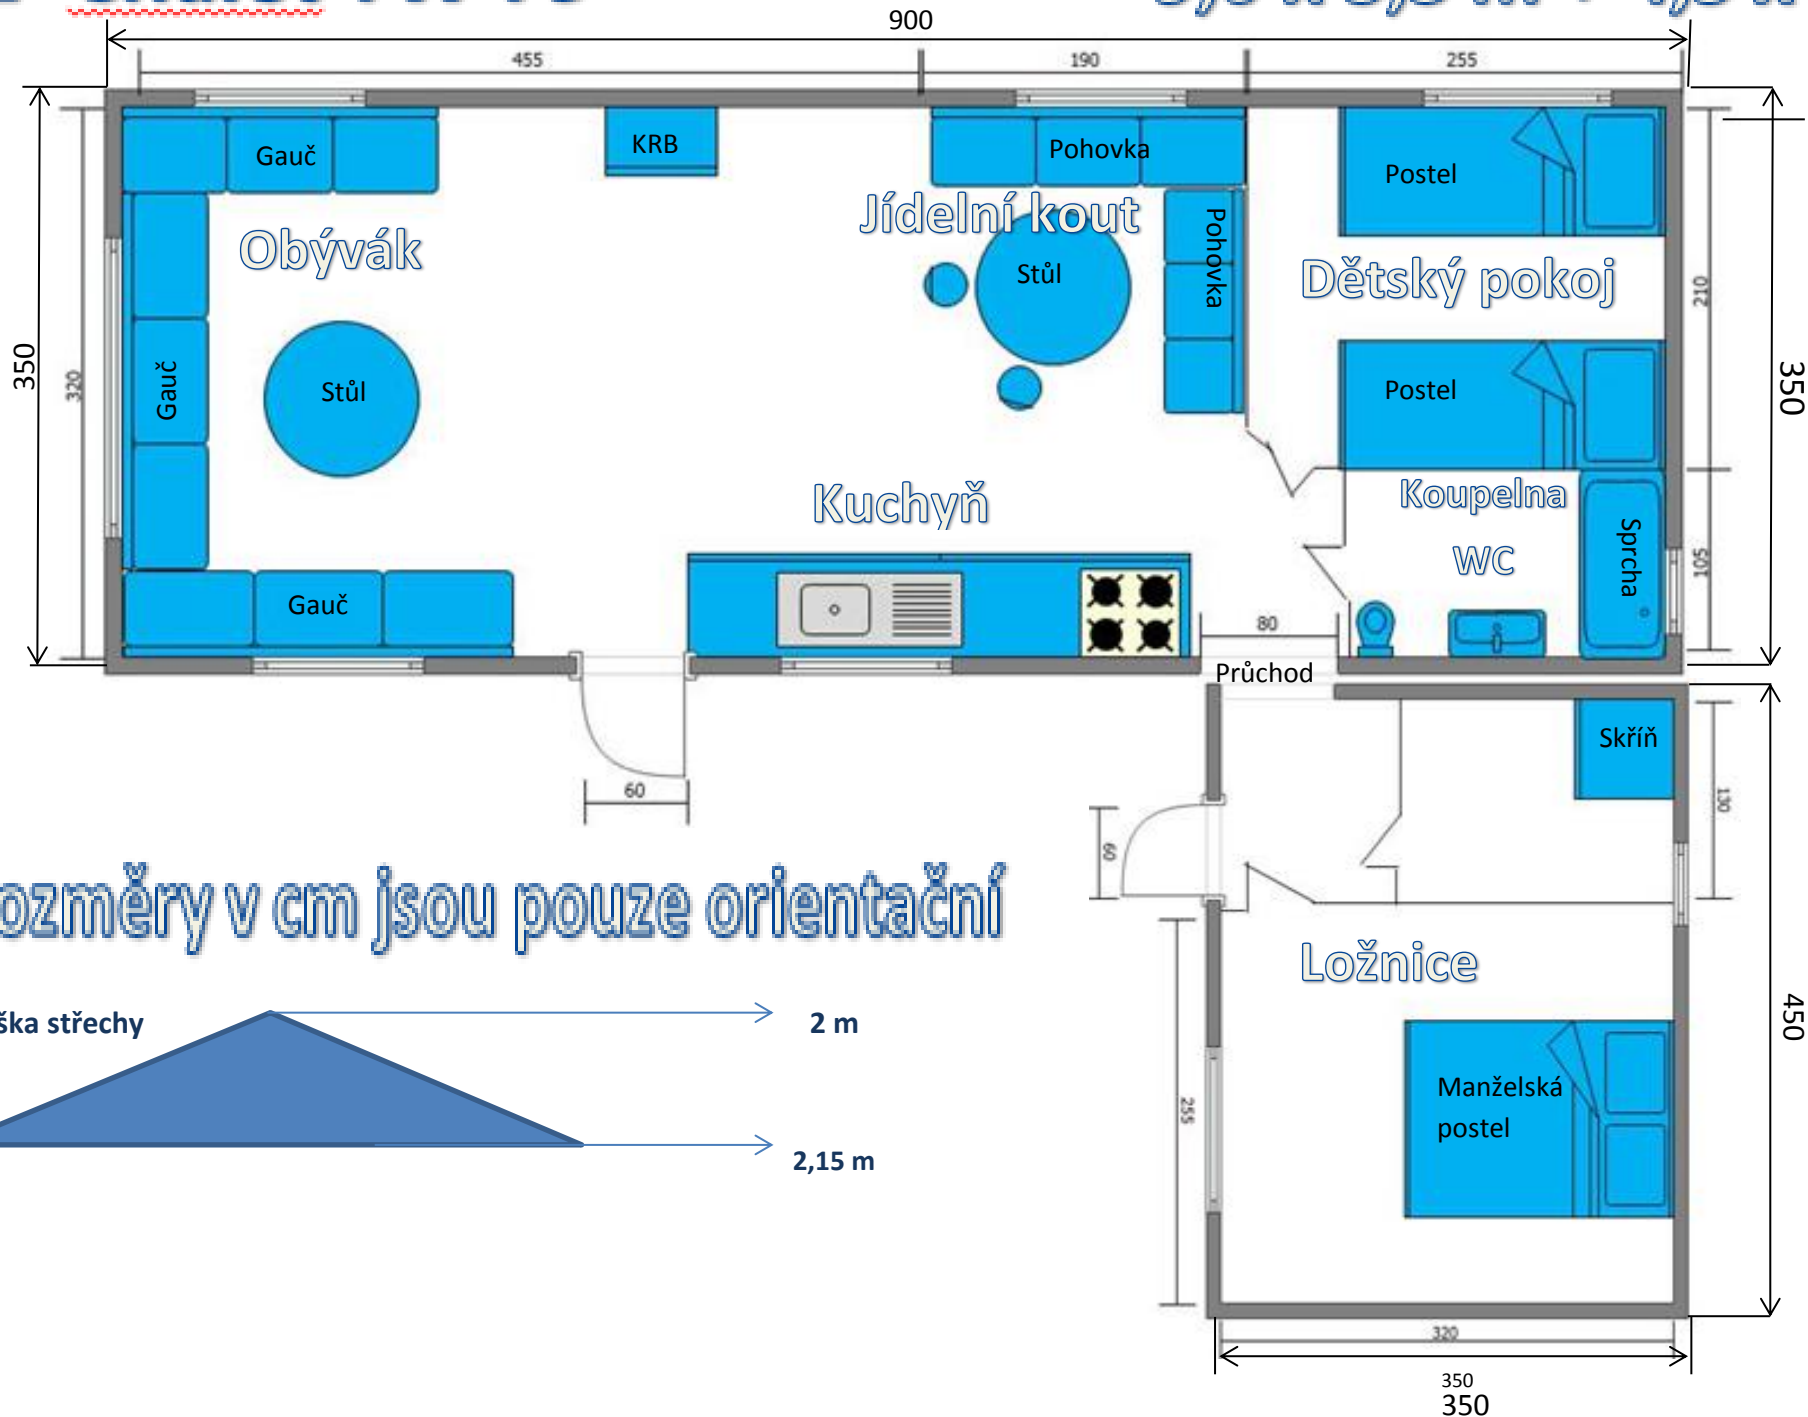

# L- Chalet TW 79

9,0 x 3,5 m + 4,5 x 3,5 m

Rozměry v cm jsou pouze orientační

Výška střechy