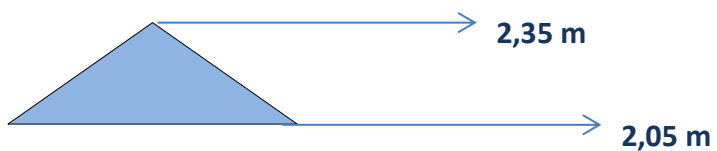

Výše stropu:

Rapid Home Clasic MB 70

Rozměr 7,7 x 4,0 m

Míry v cm jsou pouze orientační