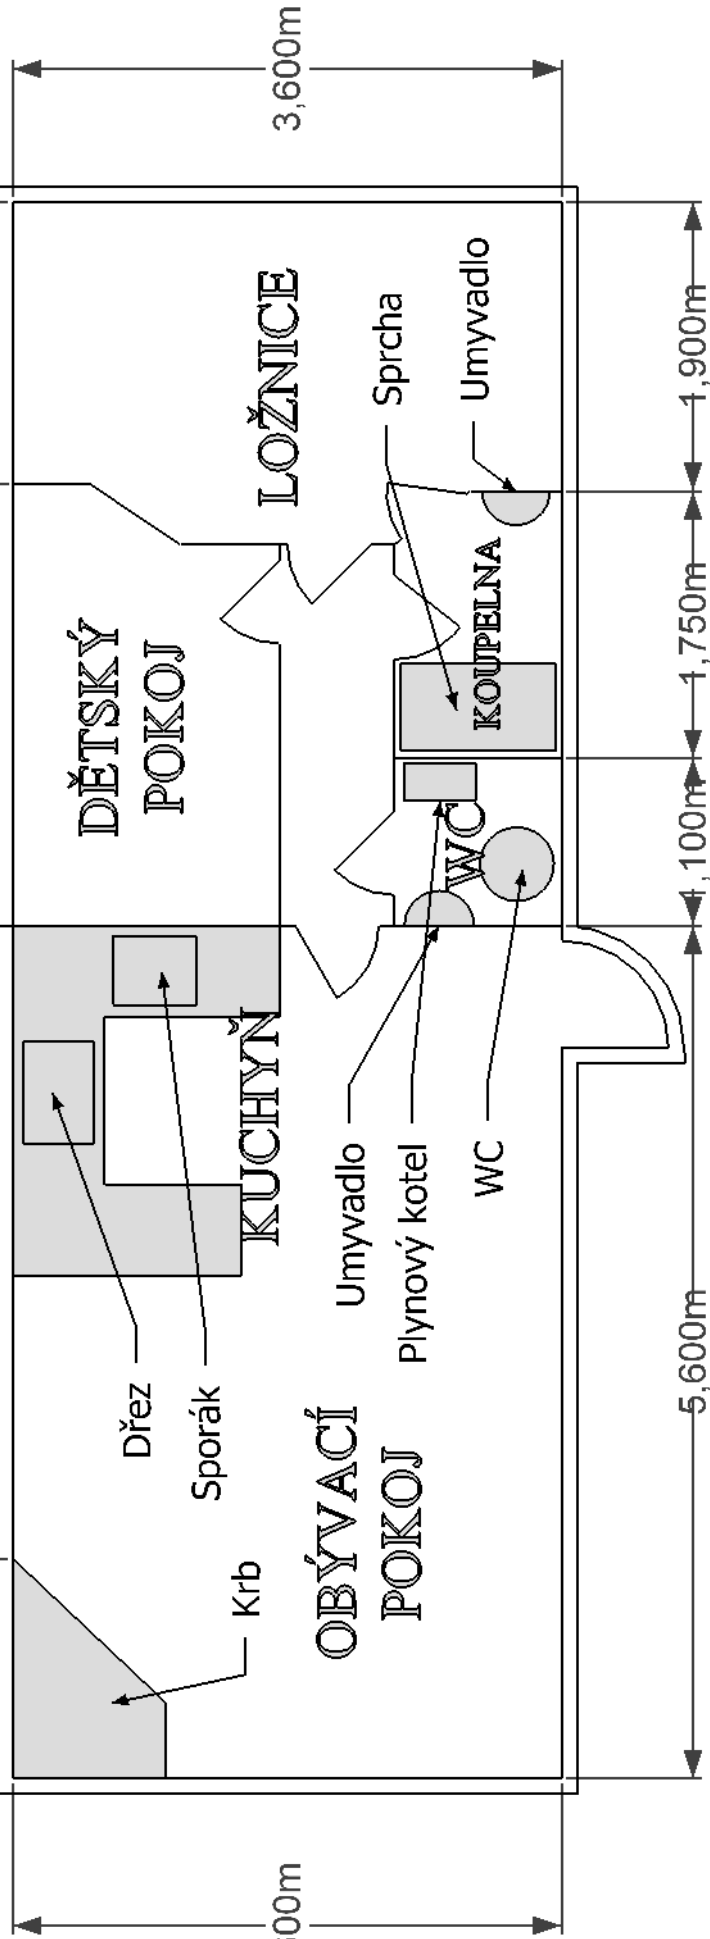

Výška 2,15 m

Výška 2m

Strop šikmý

ATLAS DEBONAIR

11m x 3,7m

Strop plochý - výška 2m

4,158m

2,900m

1,850m

3,600m

3,600m

3,600m

5,600m

1,750m

1,900m

DĚTSKÝ
POKOJ