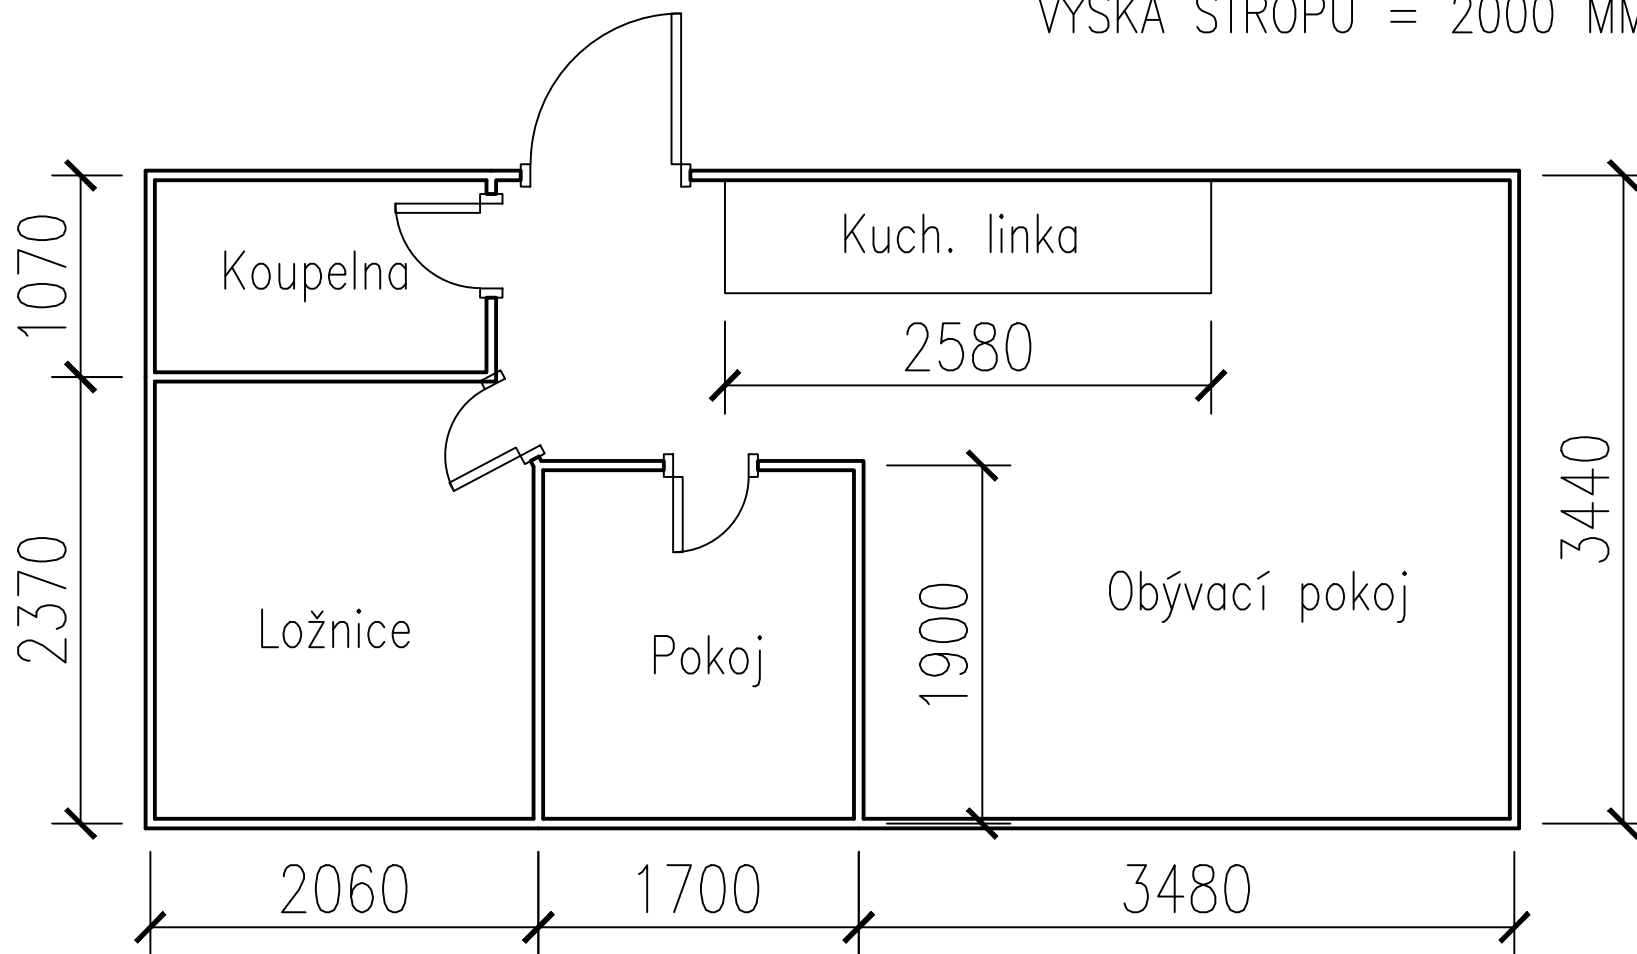

VÝŠKA STROPU = 2000 MM

Stacaravans M24, vnitřní rozměry (orientační), [MM]

1:36